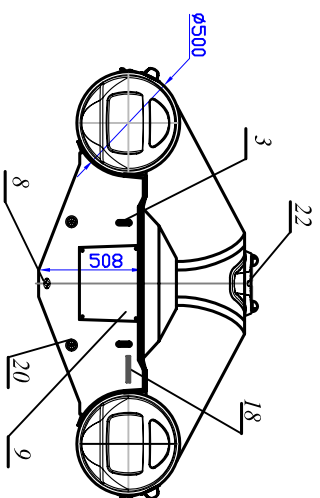

1838.00 G

1838.00 G									
General View									
F480									
General plan									
Лет. / год	Спр. / М.Д.Закон.	Сигн.	Дат.						
Прогр.	Кадринов		09.2019						
Тек.компл.	Насышкин		09.2019						
Общ.компл.									
Компл.									
				Лет.	мас.	масштаб			
					190				
				лист 1	листов 2				
				"BRIG"					