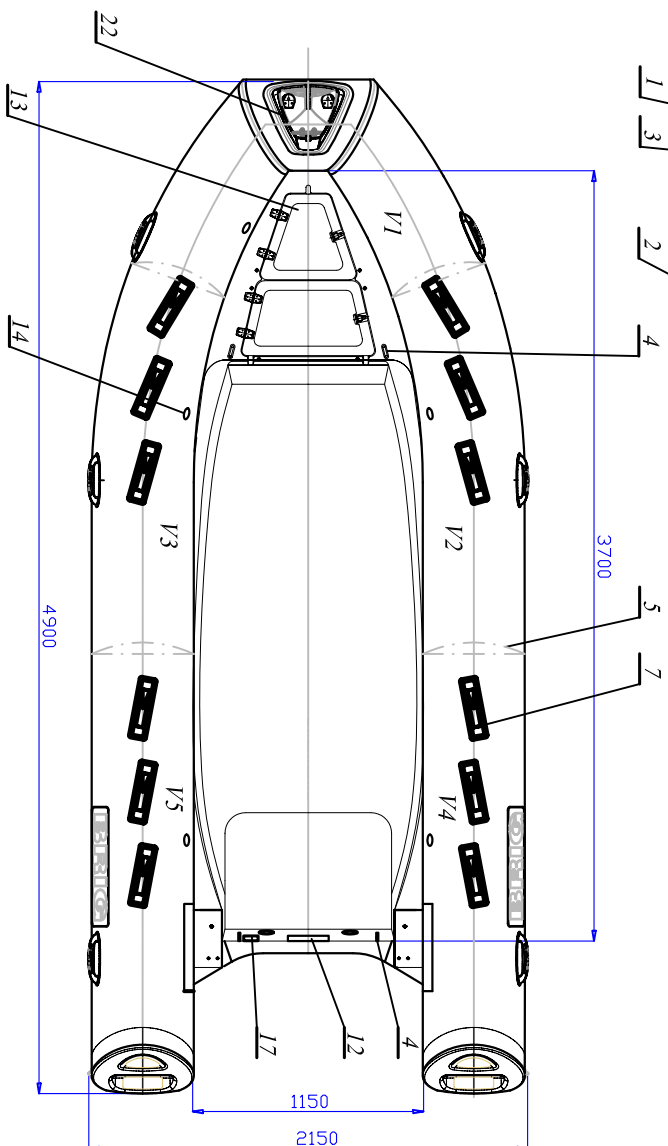

1838.00 G

1838.00 G									
General View									
F480									
General plan									
Лет. / год	Спр. / М.Д.Закон.	Сигн.	Дат.						
Прогр.	Кадринов		09.2019						
Тек.компл.	Насышкин		09.2019						
Общ.компл.									
Компл.									
				Лет.	мас.	масштаб			
					190				
				лист 1	листов 2				
				"BRIG"					