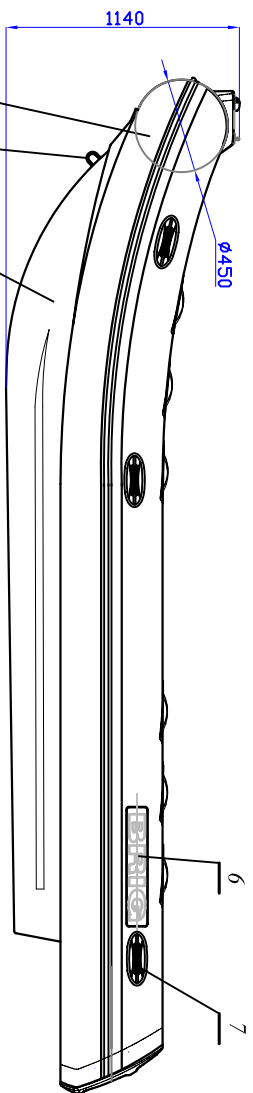

1838.00 G

1838.00 G									
General View									
F480									
General plan									
Лет. / год	Спр. / М.Д.Закон.	Сигн.	Дат.						
Прогр.	Кадринов		09.2019						
Тек.компл.	Насышкин		09.2019						
Общ.компл.									
Компл.									
				Лет.	мас.	масштаб			
					190				
				лист 1	листов 2				
				"BRIG"					